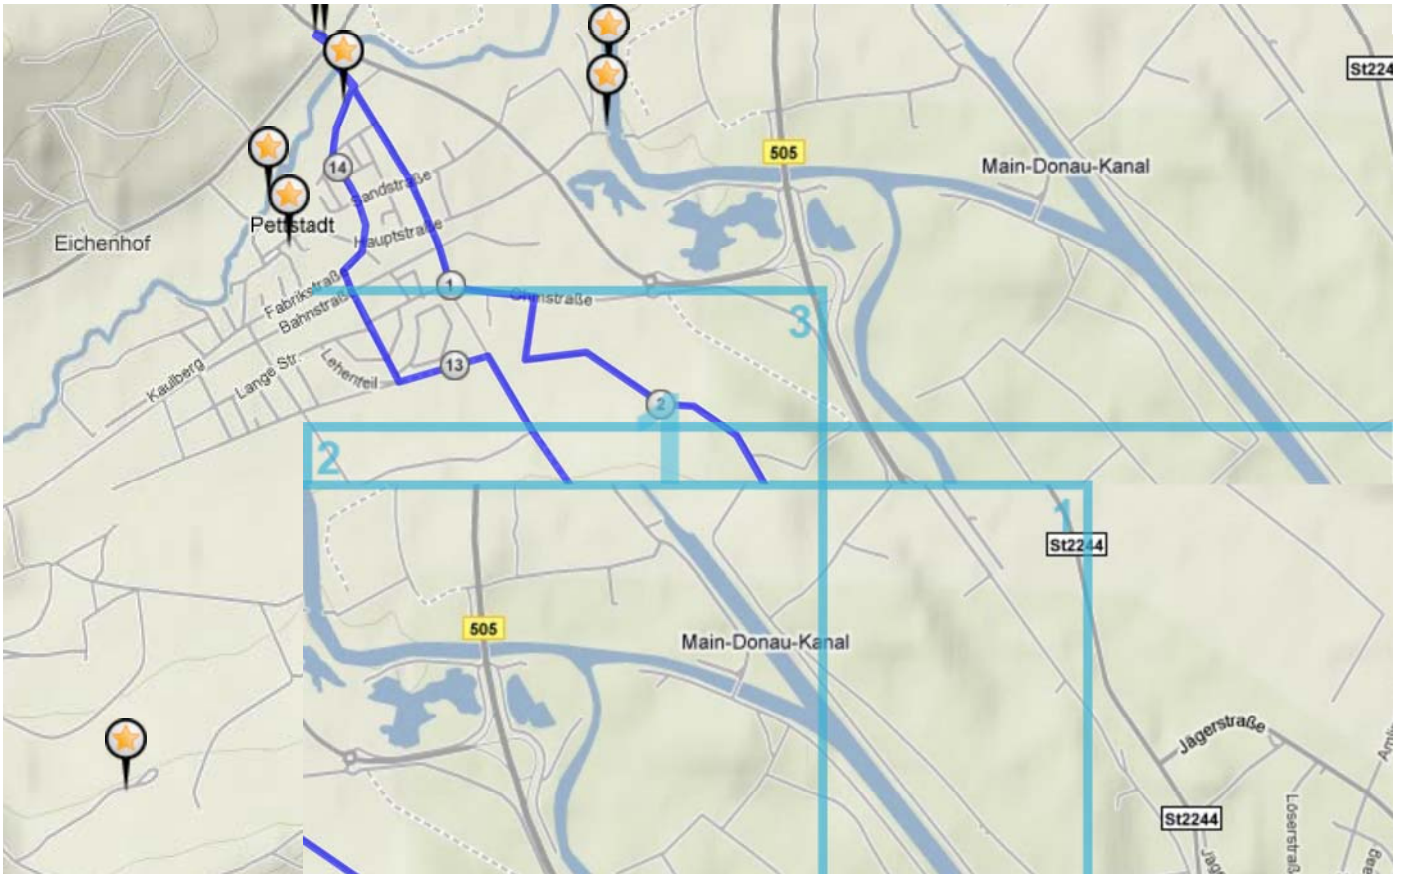

Pettstadt - Sassanfahrt

Distanz: 14,6 km

Steigung: Bitte Steigungsart wählen

Höhenmeter: ca. 0 m

Belag: Asphalt, Naturnahe Pfade, Forst- und Feldwege

Pettstadt - Sassanfahrt | Detailkartenseite 1

Pettstadt - Sassanfahrt | Detailkartenseite 2