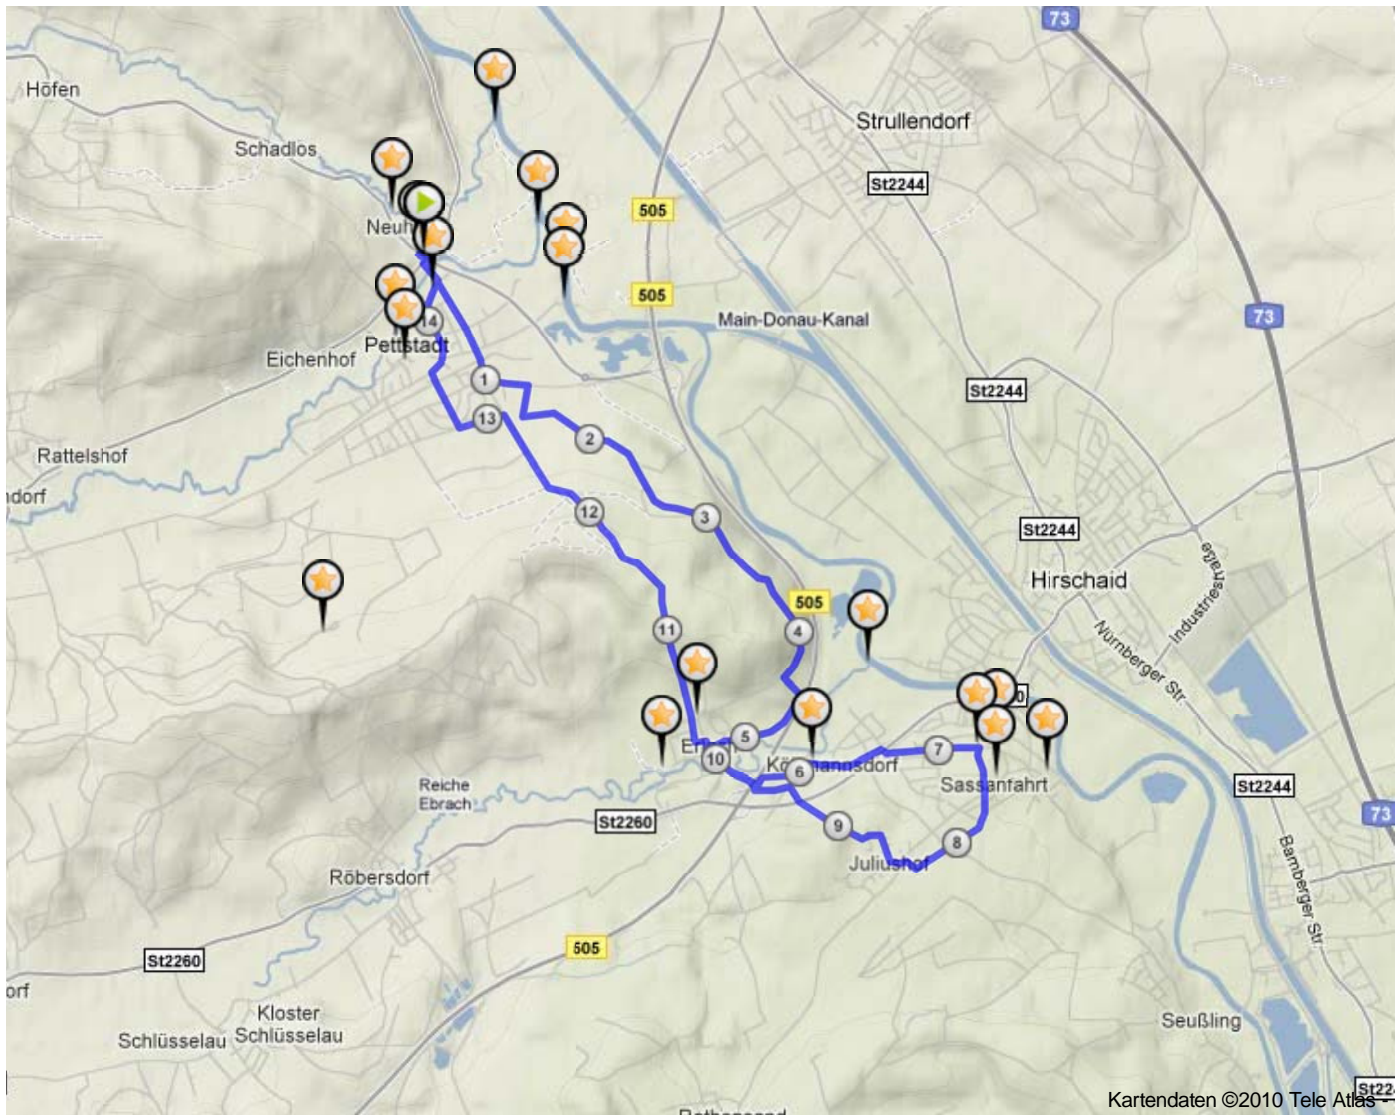

Pettstadt - Sassanfahrt

Distanz: 14,6 km

Steigung: Bitte Steigungsart wählen

Höhenmeter: ca. 0 m

Belag: Asphalt, Naturnahe Pfade, Forst- und Feldwege

Pettstadt - Sassanfahrt | Detailkartenseite 1

Pettstadt - Sassanfahrt | Detailkartenseite 2