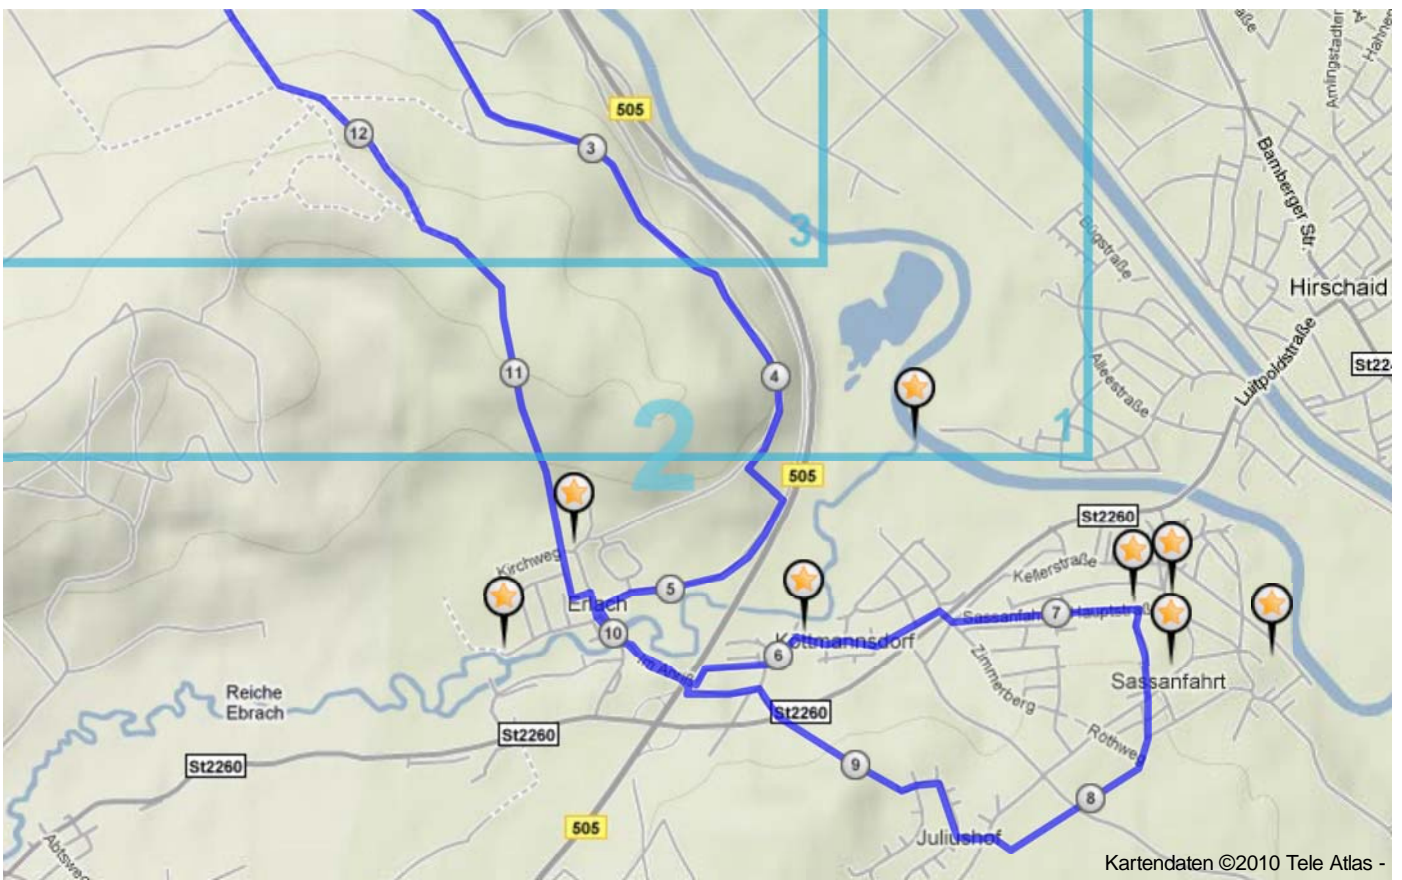

Pettstadt - Sassanfahrt

Distanz: 14,6 km

Steigung: Bitte Steigungsart wählen

Höhenmeter: ca. 0 m

Belag: Asphalt, Naturnahe Pfade, Forst- und Feldwege

Pettstadt - Sassanfahrt | Detailkartenseite 1

Pettstadt - Sassanfahrt | Detailkartenseite 2