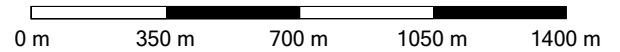

omtb_alps_24.05.2021

Interner Speicher

Grafik

Statistiken

Übersicht

Punkte: 1208 Distanz: 12.4 km Fläche: 501 qkm

Zeit

Verstrichene Zeit: 4:43:40 Zeit in Fahrt: 3:37:42 Pausenzeit: 1:05:58