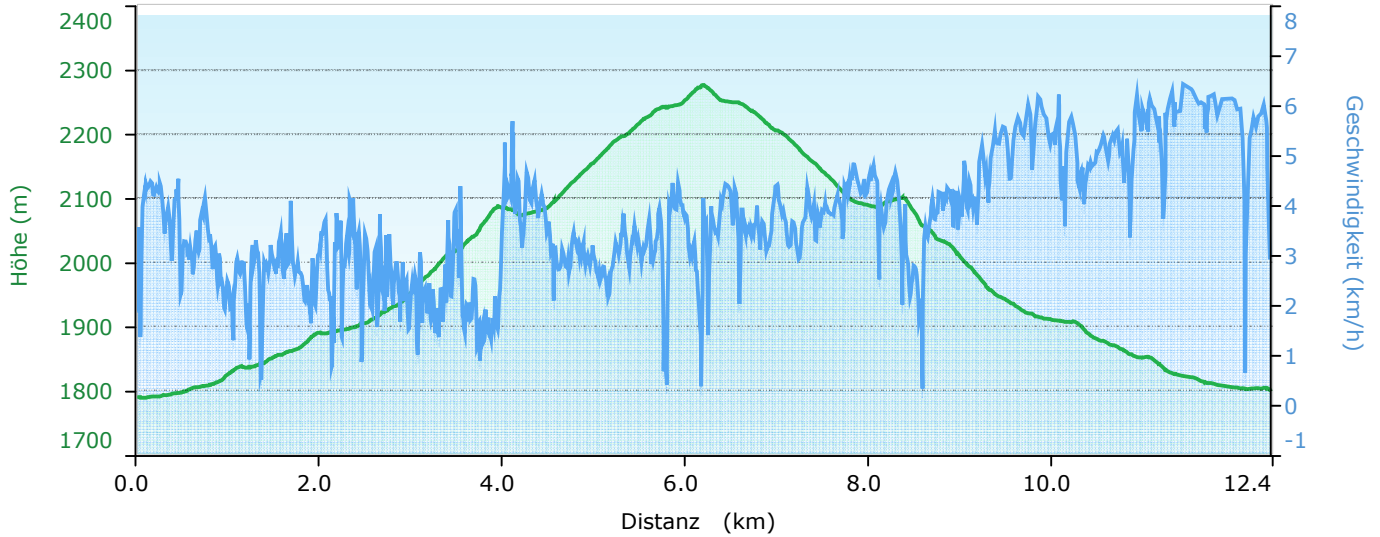

omtb_alps_24.05.2021

Interner Speicher

Grafik

Statistiken

Übersicht

Punkte: 1208 Distanz: 12.4 km Fläche: 501 qkm

Zeit

Verstrichene Zeit: 4:43:40 Zeit in Fahrt: 3:37:42 Pausenzeit: 1:05:58

Geschwindigkeit

Durchschnitt: 2.6 km/h Durchschnitt in Fahrt: 3.4 km/h Min.: 0.0 km/h Max.: 6 km/h

Höhe

Min.: 1788 m Max.: 2277 m Anstieg: 526 m Abstieg: 515 m Neigung: 0.1 %