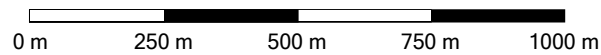

Mittwochswanderungen2017

GARMIN.