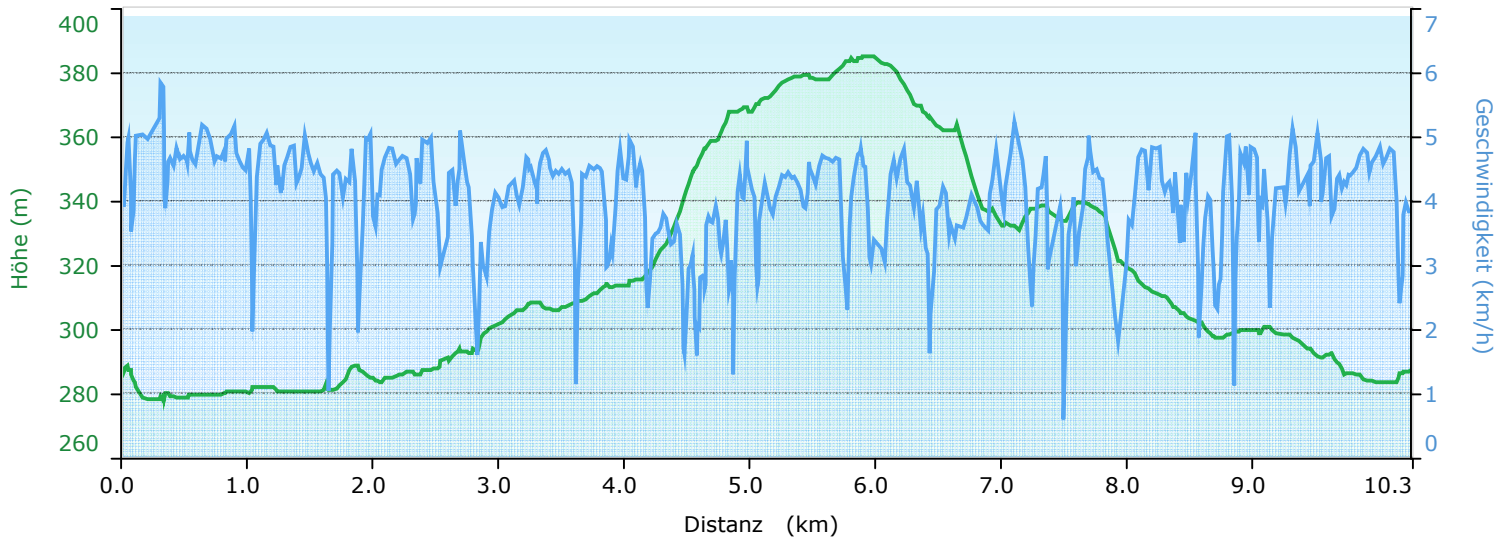

openmtbmap_bayern_23.09.2016

Mittwochswanderungen2017

GARMIN.

Grafik

Statistiken

Übersicht

Punkte: 529 Distanz: 10.3 km Fläche: 2.4 qkm

Zeit

Verstrichene Zeit: 3:01:15 Zeit in Fahrt: 2:33:32 Pausenzeit: 0:27:43

Geschwindigkeit

Durchschnitt: 3.4 km/h Durchschnitt in Fahrt: 4.0 km/h Min.: 0.1 km/h Max.: 6 km/h

Höhe

Min.: 277 m Max.: 385 m Anstieg: 147 m Abstieg: 148 m Neigung: -0.0 %