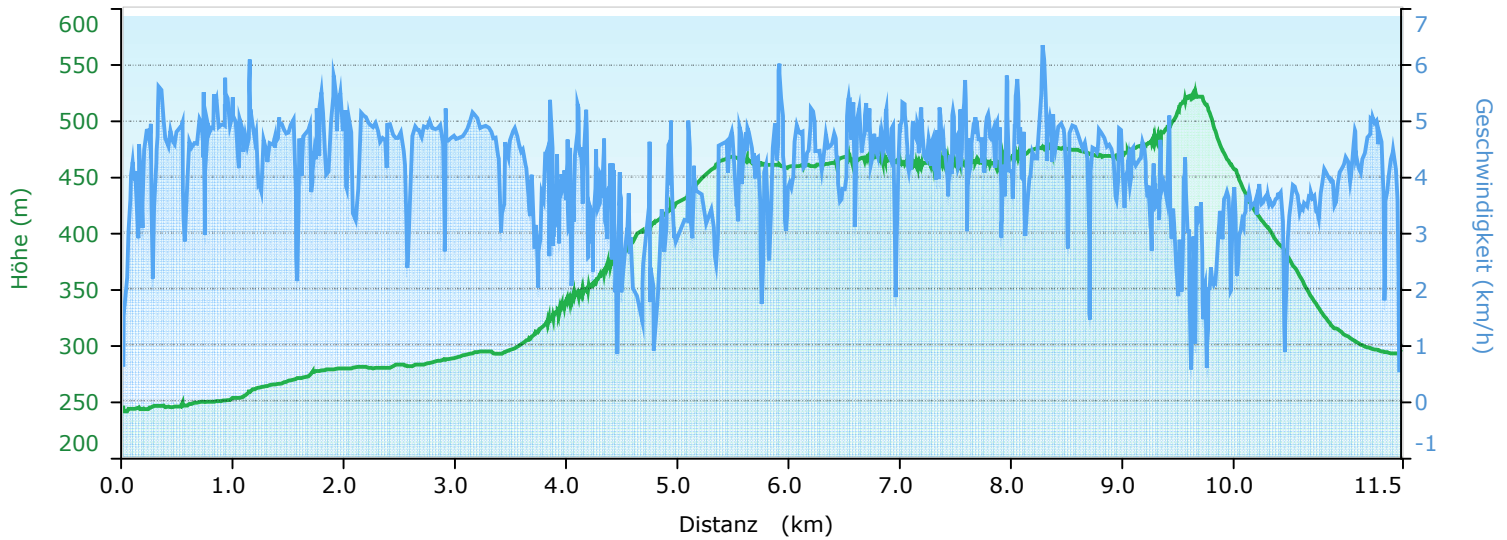

openmtbmap_bayern_23.09.2016

Mittwochswanderungen2017

Grafik

Statistiken

Übersicht

Punkte: 1190 Distanz: 11.5 km Fläche: 7.9 qkm

Zeit

Verstrichene Zeit: 5:13:07 Zeit in Fahrt: 2:51:31 Pausenzeit: 2:21:36

Geschwindigkeit

Durchschnitt: 2.2 km/h Durchschnitt in Fahrt: 4.0 km/h Min.: 0.0 km/h Max.: 6 km/h

Höhe

Min.: 240 m Max.: 524 m Anstieg: 331 m Abstieg: 281 m Neigung: 0.5 %